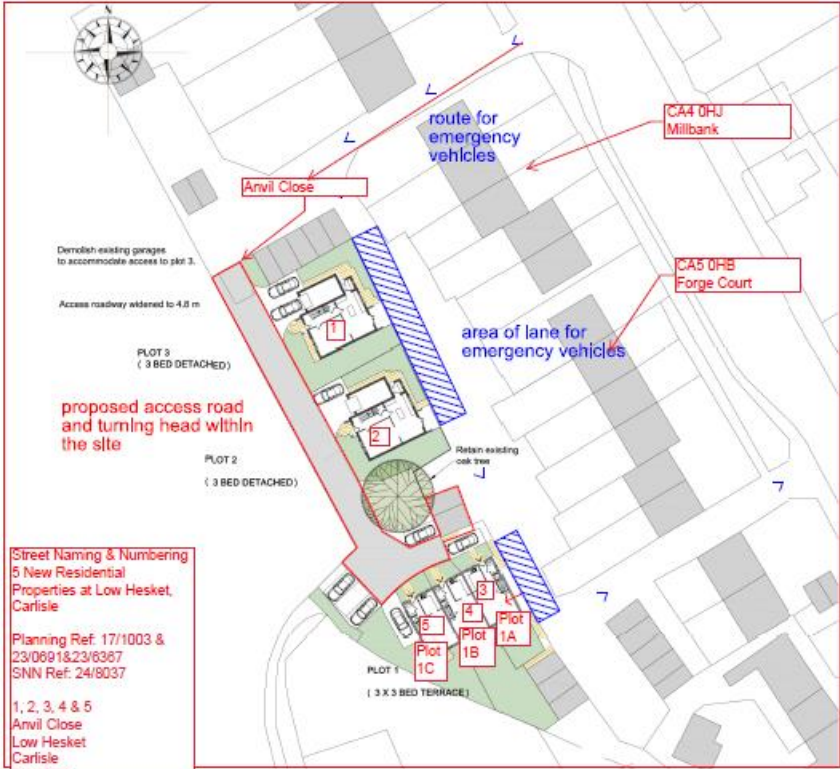

24/8037 Anvil Close

**APPROVED**