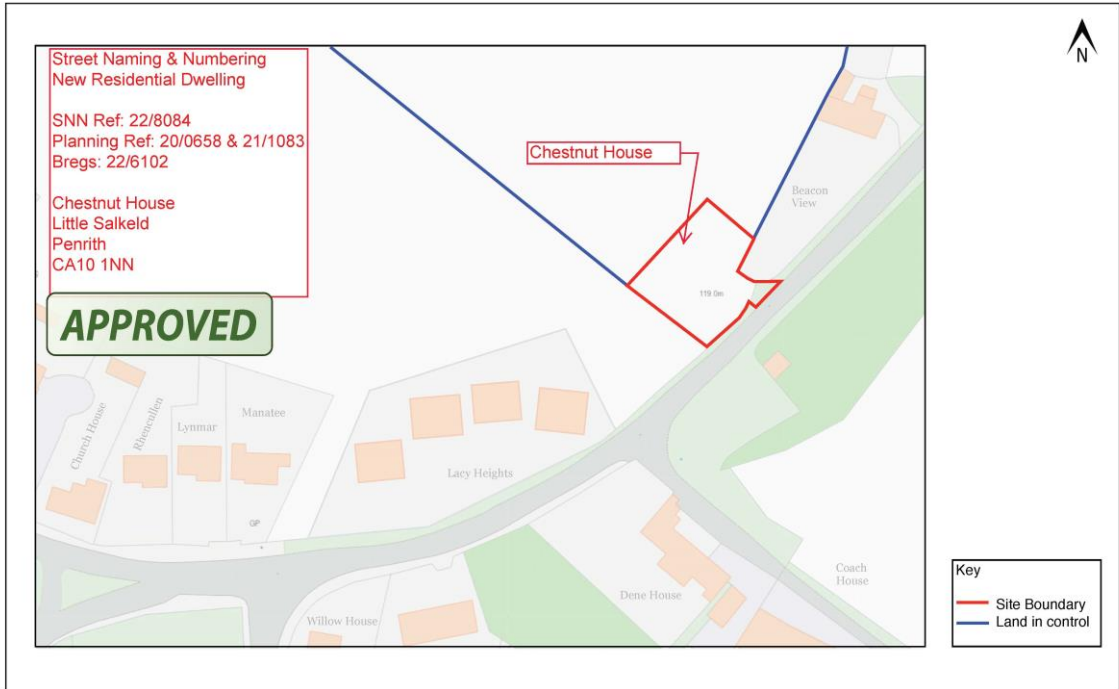

22/8084 Chestnut House

Location Plan 1:1000 @ A4	 Land South of Beacon View	<table border="1" style="width: 100%; border-collapse: collapse;"> <thead> <tr> <th colspan="2" style="text-align: center;">REVISIONS</th> </tr> <tr> <th style="text-align: center;">MMDDYY</th> <th style="text-align: center;">REMARKS</th> </tr> </thead> <tbody> <tr><td style="text-align: center;">1</td><td> </td></tr> <tr><td style="text-align: center;">2</td><td> </td></tr> <tr><td style="text-align: center;">3</td><td> </td></tr> <tr><td style="text-align: center;">4</td><td> </td></tr> <tr><td style="text-align: center;">5</td><td> </td></tr> </tbody> </table>	REVISIONS		MMDDYY	REMARKS	1		2		3		4		5		01 A
REVISIONS																	
MMDDYY	REMARKS																
1																	
2																	
3																	
4																	
5																	